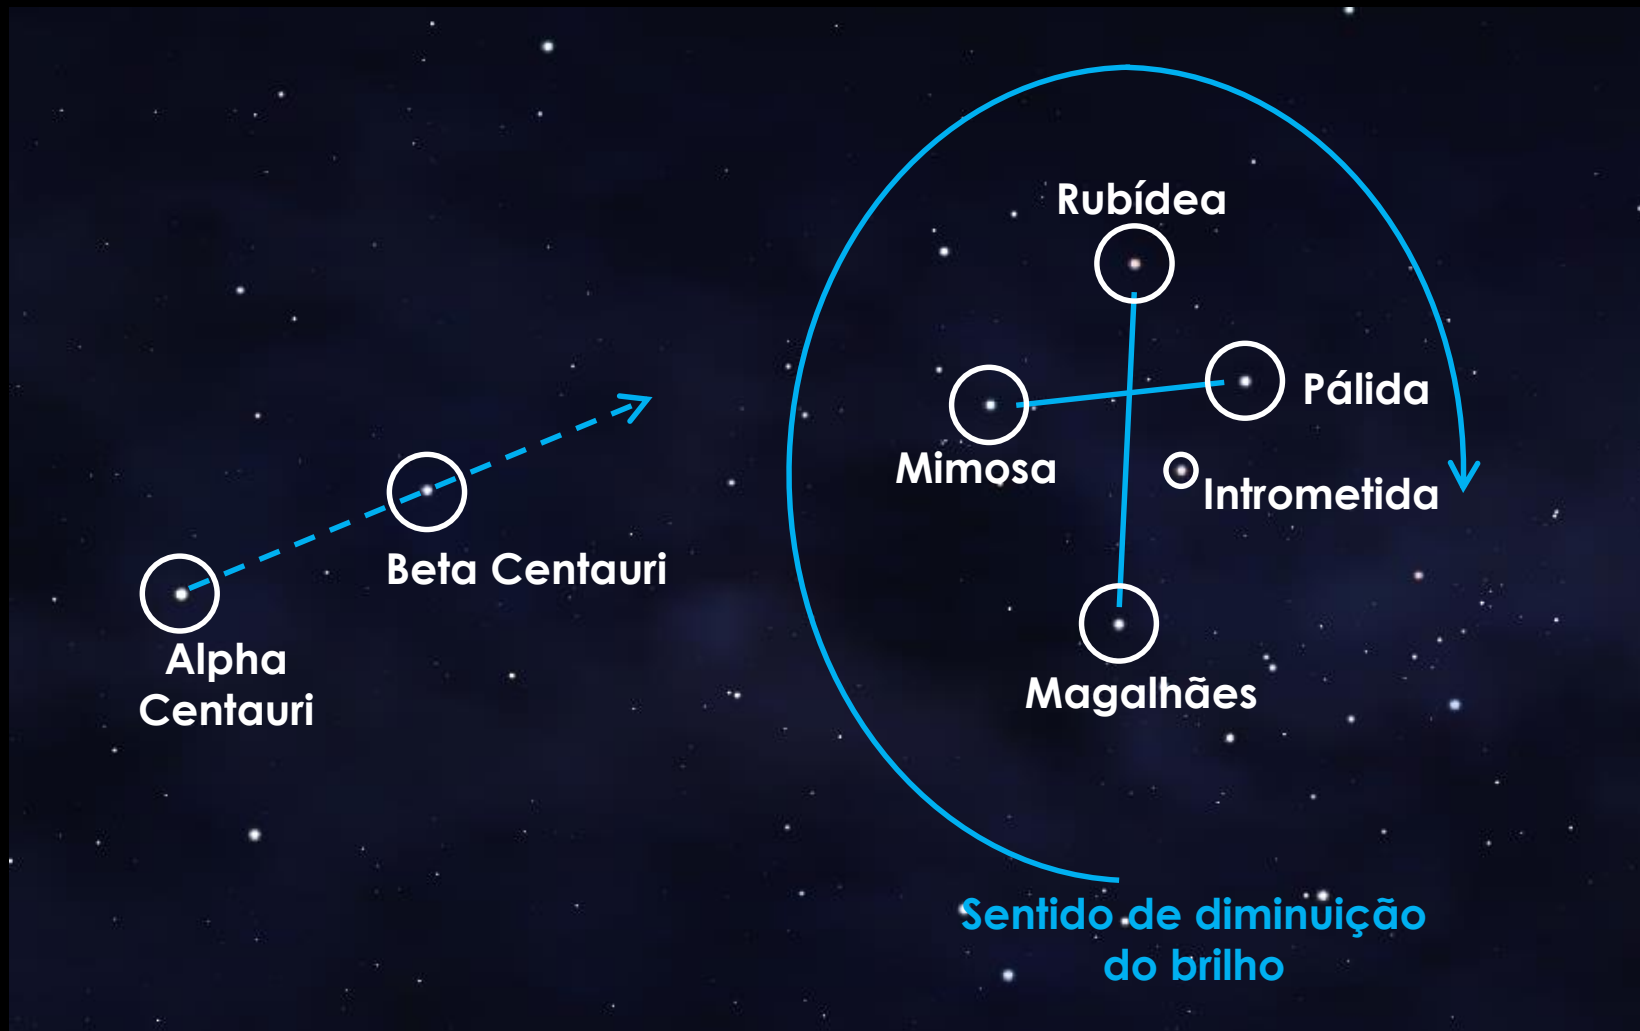

Centro de Divulgação Científica e Cultural

Centro de Divulgação da Astronomia
Observatório Dietrich Schiel

Minicurso básico

Introdução à
Astronomia

O céu à noite

André Luiz da Silva
Observatório Dietrich Schiel
/CDCC/USP

Constelações

A constelação do Cruzeiro do Sul

A constelação do Cruzeiro do Sul

A constelação do Cruzeiro do Sul

A constelação do Cruzeiro do Sul

Reconhecimento do Cruzeiro do Sul

Cruzeiro do Sul e o Ponto Cardeal Sul

Sírius

Constelação
de Cão Maior

Crédito da imagem: software stellarium, disponível em www.stellarium.org

A Constelação de Órion e o ponto cardinal leste

E

Ponto Cardinal Leste

A constelação de Escorpião

A constelação de Escorpião