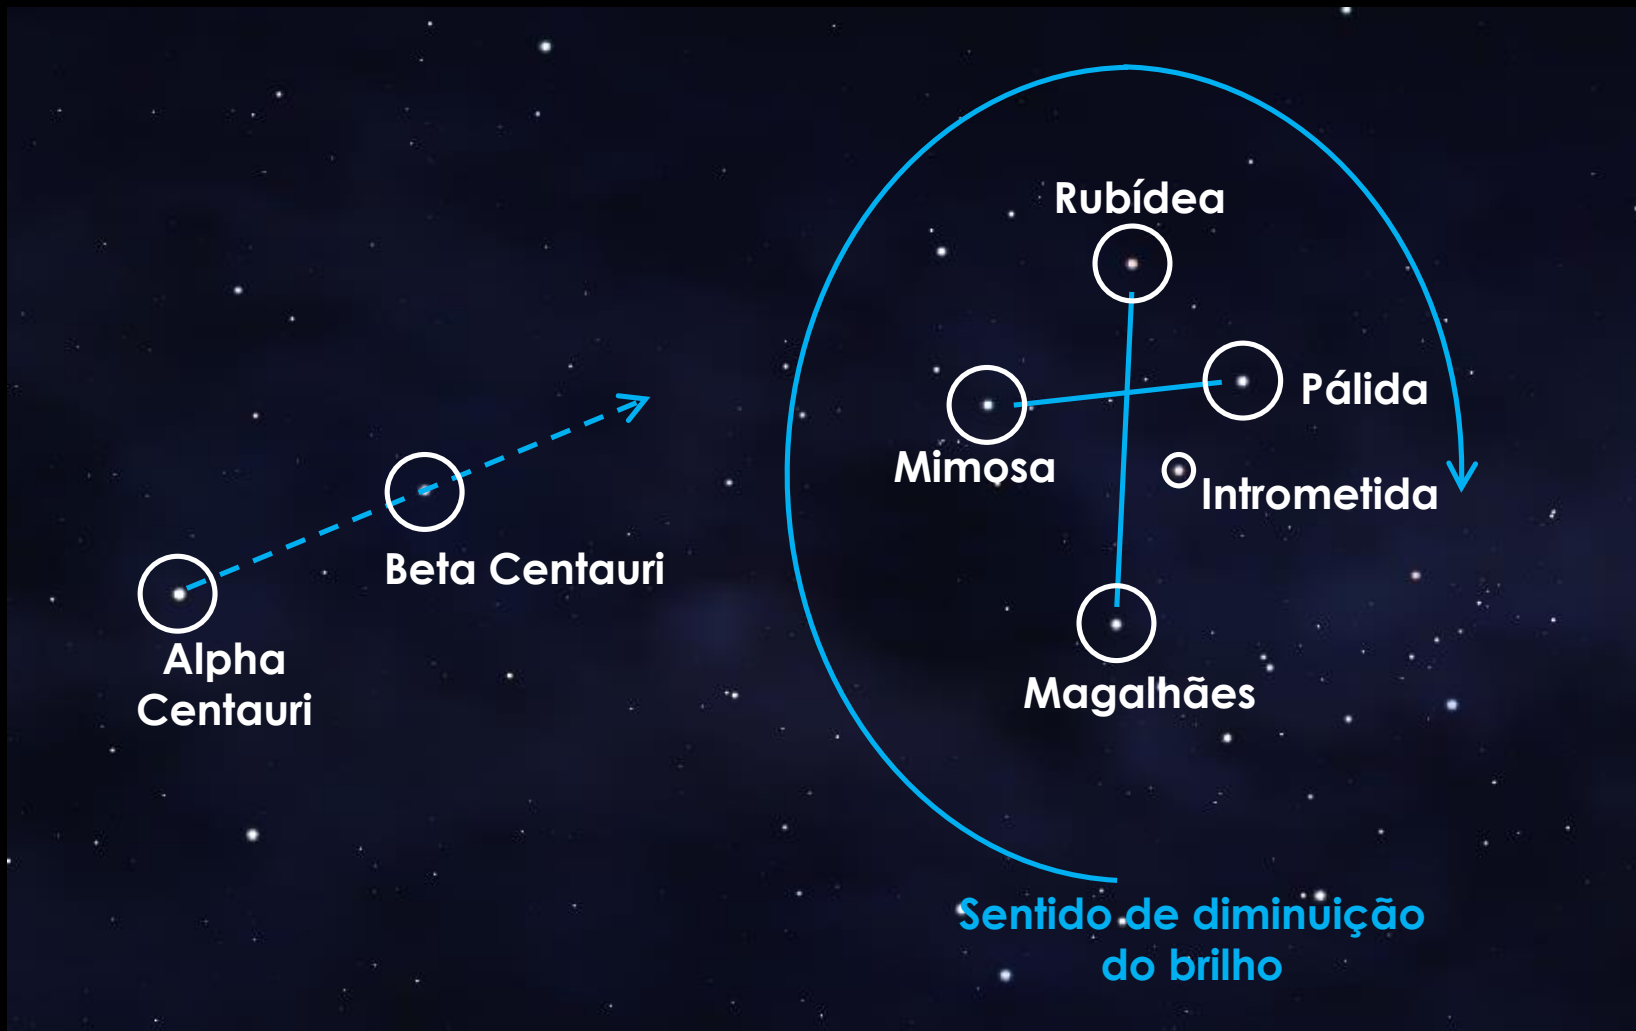

Centro de Divulgação Científica e Cultural

Centro de Divulgação da Astronomia
Observatório Dietrich Schiel

Minicurso básico

Introdução à Astronomia

O céu à noite

André Luiz da Silva
Observatório Dietrich Schiel
/CDCC/USP

Constelações

A constelação do Cruzeiro do Sul

A constelação do Cruzeiro do Sul

A constelação do Cruzeiro do Sul

A constelação do Cruzeiro do Sul

Reconhecimento do Cruzeiro do Sul

Cruzeiro do Sul e o Ponto Cardeal Sul

Sírius

Constelação
de Cão Maior

Crédito da imagem: software stellarium, disponível em www.stellarium.org

Crédito da imagem: software stellarium, disponível em www.stellarium.org

A Constelação de Órion e o ponto cardinal leste