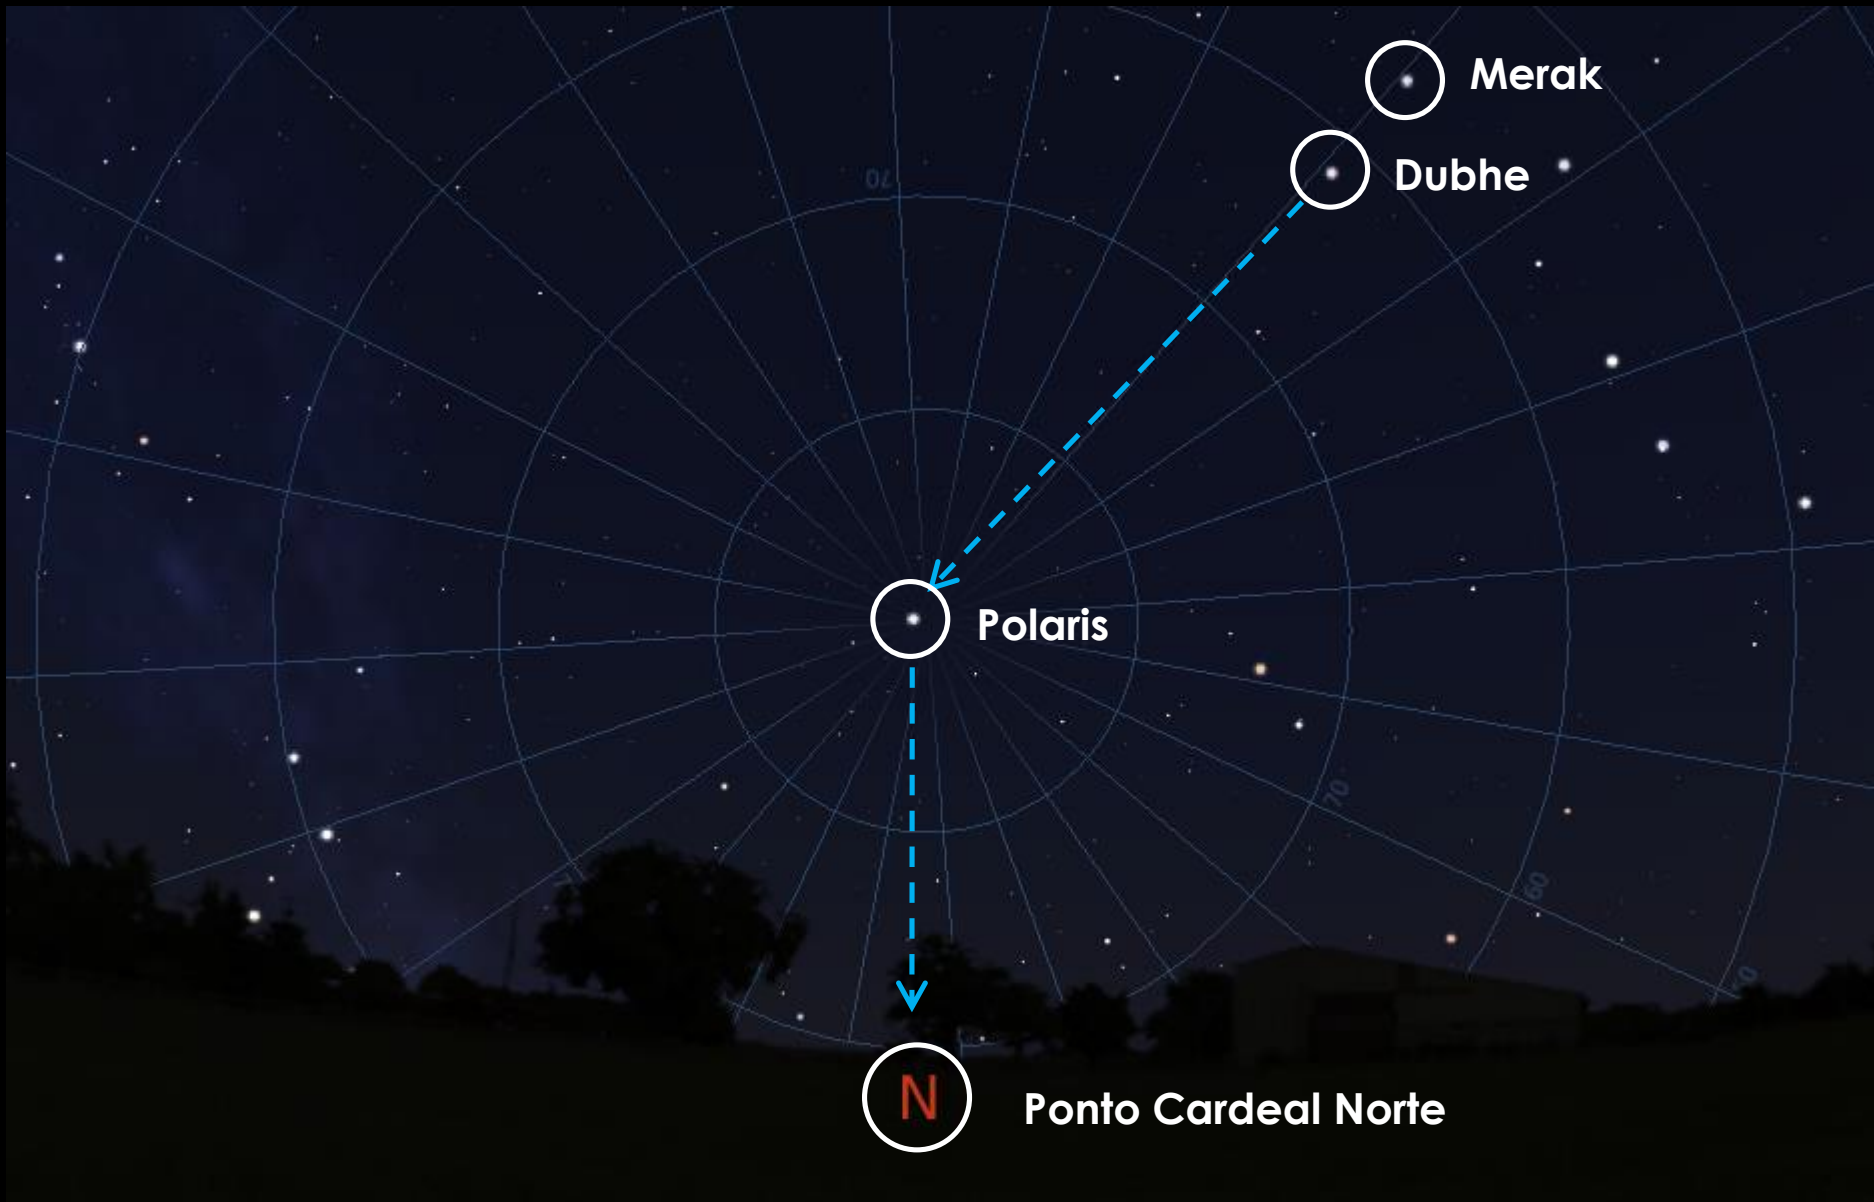

Sírius

Constelação
de Cão Maior

Crédito da imagem: software stellarium, disponível em www.stellarium.org

Crédito da imagem: software stellarium, disponível em www.stellarium.org

A Constelação de Órion e o ponto cardinal leste

E

Ponto Cardinal Leste

A constelação de Escorpião

A constelação de Escorpião

Ursa Menor e Ursa Maior

Polaris e o Ponto Cardeal Norte

Como o céu se altera com o passar das estações do ano – *software* Stellarium