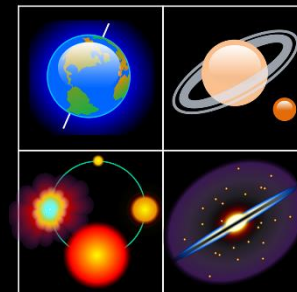

Centro de Divulgação Científica e Cultural

Centro de Divulgação da Astronomia
Observatório Dietrich Schiel

Minicurso básico

Introdução à Astronomia

O céu à noite

André Luiz da Silva
Observatório Dietrich Schiel
/CDCC/USP