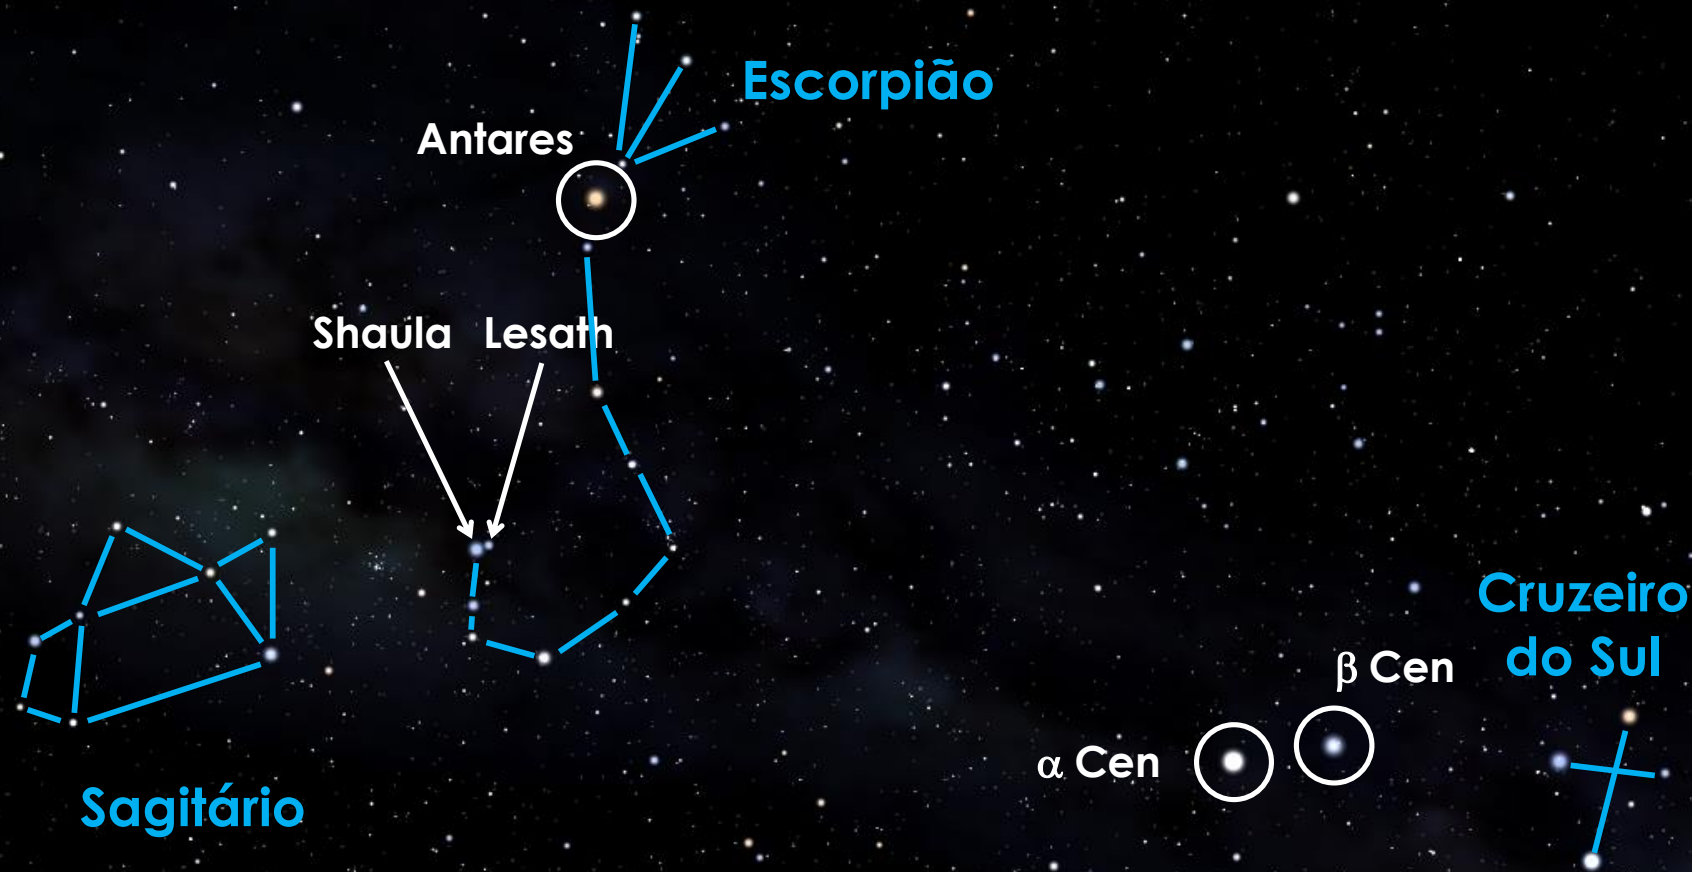

Sírius

Constelação
de Cão Maior

Crédito da imagem: software stellarium, disponível em www.stellarium.org

Crédito da imagem: software stellarium, disponível em www.stellarium.org

A Constelação de Órion e o ponto cardinal leste

E

Ponto Cardinal Leste

A constelação de Escorpião

A constelação de Escorpião

Ursa Menor e Ursa Maior

Polaris e o Ponto Cardeal Norte

Como o céu se altera com o passar das estações do ano – *software* Stellarium