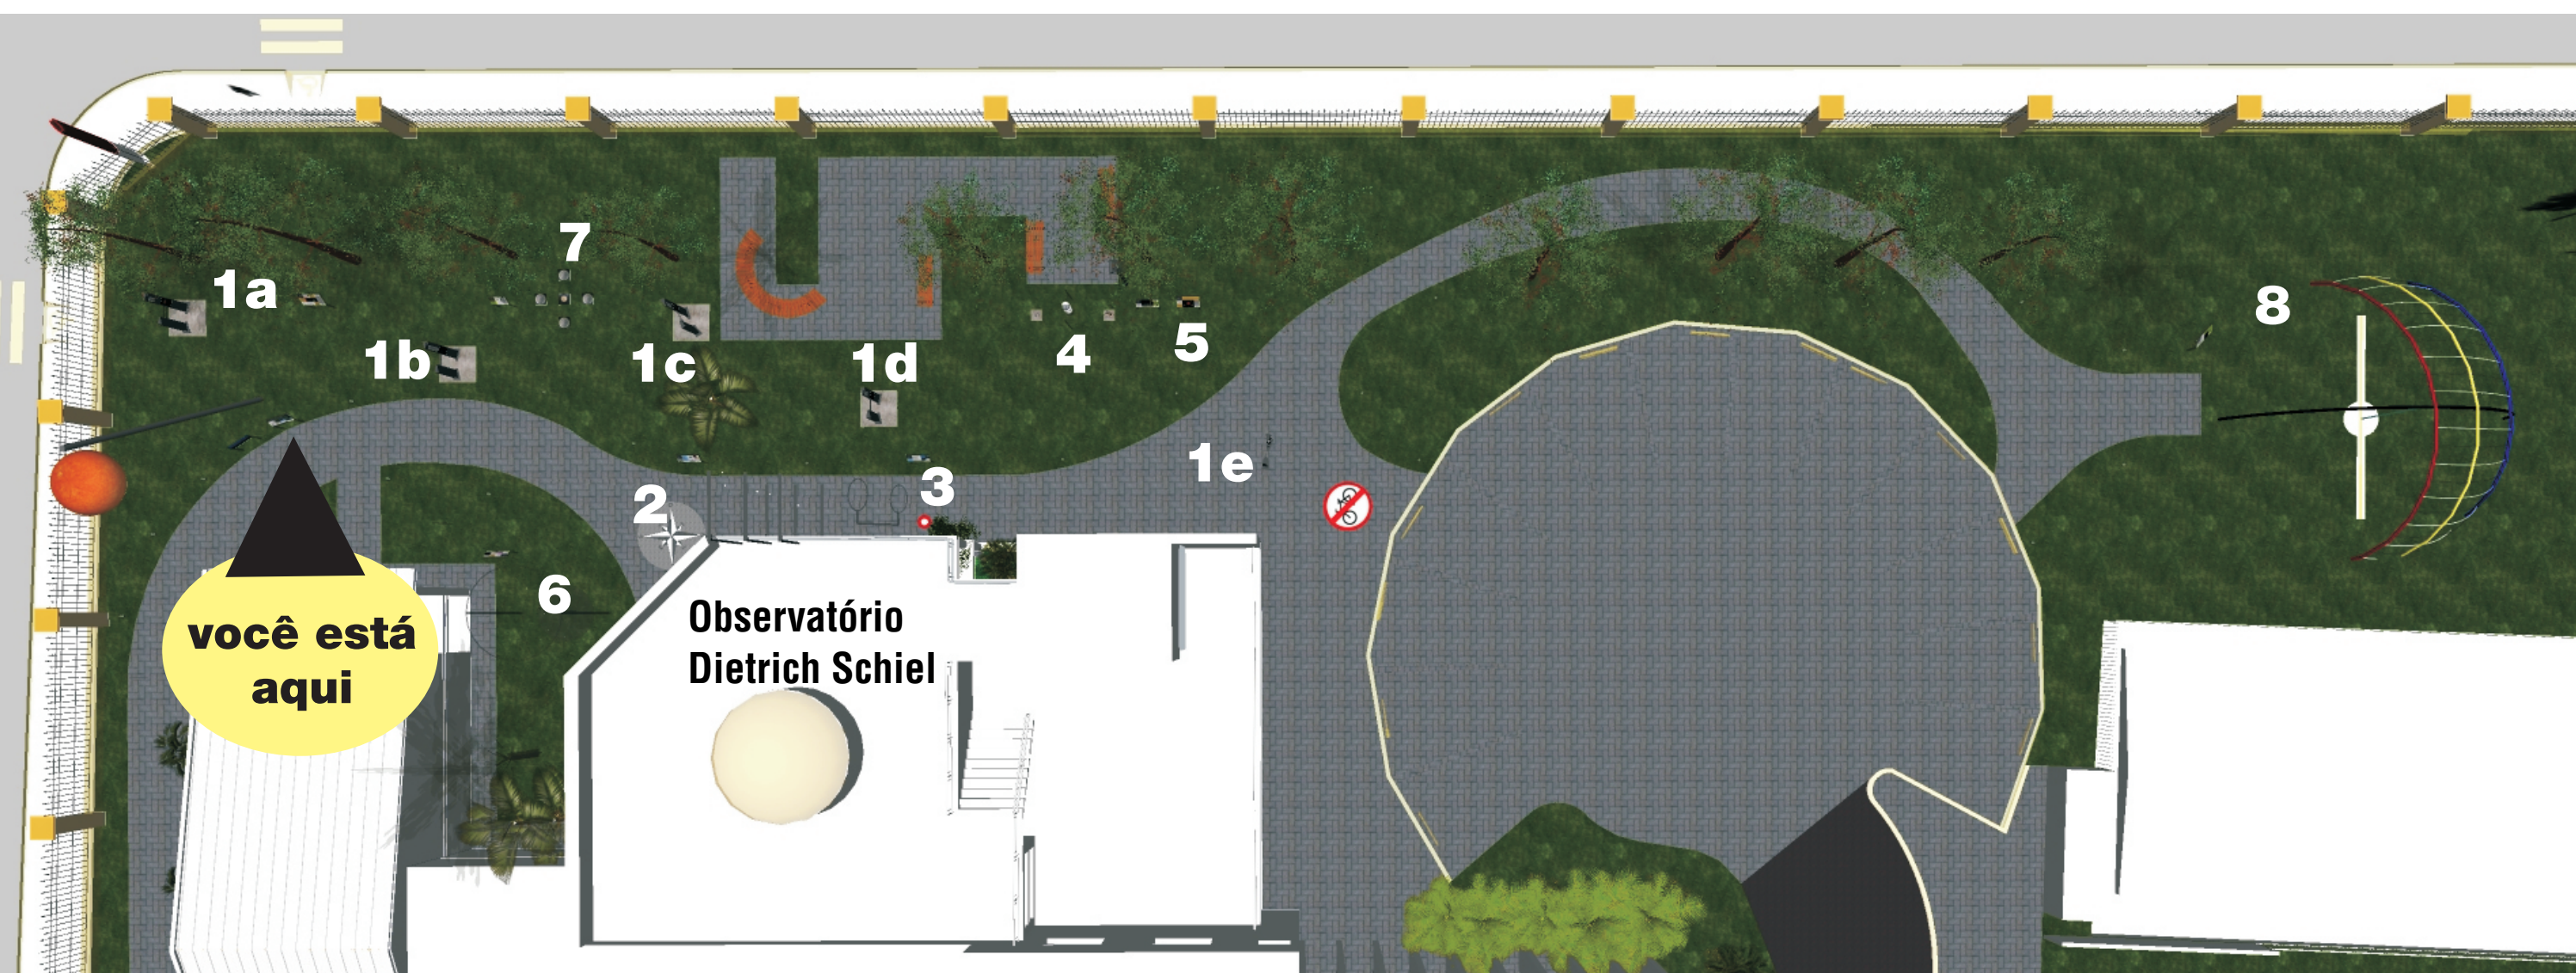

O JARDIM DO CÉU NA TERRA

Legenda das Instalações

1 • Sistema Solar

1a • Sol

1d • Terra

1b • Mercúrio

1e • Marte

1c • Vênus

2 • Rosa dos Ventos

3 • Constelação Cruzeiro do Sul

4 • Tótem Lunar

5 • Semana de 7 dias

6 • Constelação de Órion / 3D

7 • Paralaxe

8 • Semi esfera armilar

Equipe

Concepção original: Prof. Dr. Dietrich Schiel

Autoria dos textos: André Luiz da Silva e Jorge Hönel

Projeto gráfico: Nádia Fontes

Revisão e Coordenação: Prof.^a Dr.^a Cibelle Celestino Silva

Visitas monitoradas pelo
Observatório Dietrich Schiel